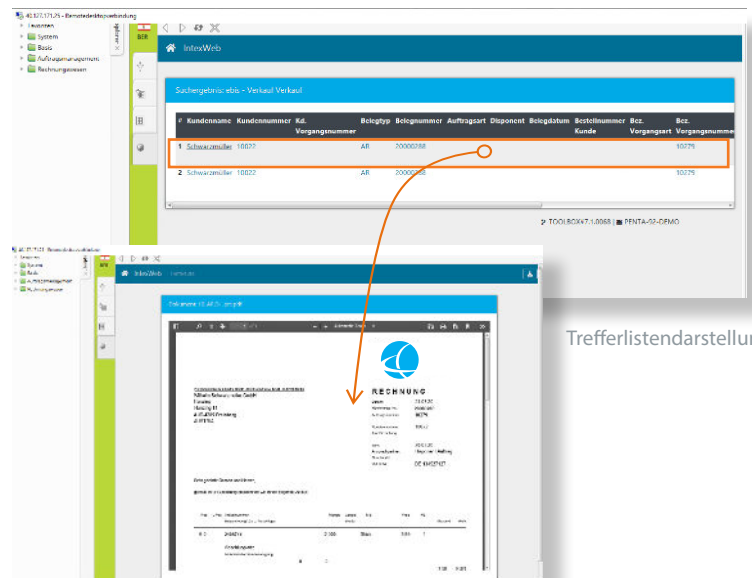

## Dokumente in Ihrem DMS schnell lokalisieren und anzeigen.

Intex Web ist eine smarte Anwendung für die optimierte Dokumentenanzeige. Es verkürzt die Suchzeiten des Nutzers durch schnelle und direkte Darstellung der Dokumente, ohne unnützen Informationsballast. Intex Web zeigt das Wesentliche und lässt sich aus unterschiedlichen Anwendungen heraus starten (z.B. CRM, FIBU, ERP). Diese Eigenschaften machen das Tool zum anpassungsfähigen und schlanken Begleiter in Arbeitsprozessen.

### EINFACHE ANWENDUNG

Über eine konfigurierbare URL werden die Daten im Dokumentenmanagementsystem lokalisiert und zur Anzeige gebracht. Der Zugriff aus dem verwendeten Anwendungsprogramm gewährleistet eine schnelle Handhabung.